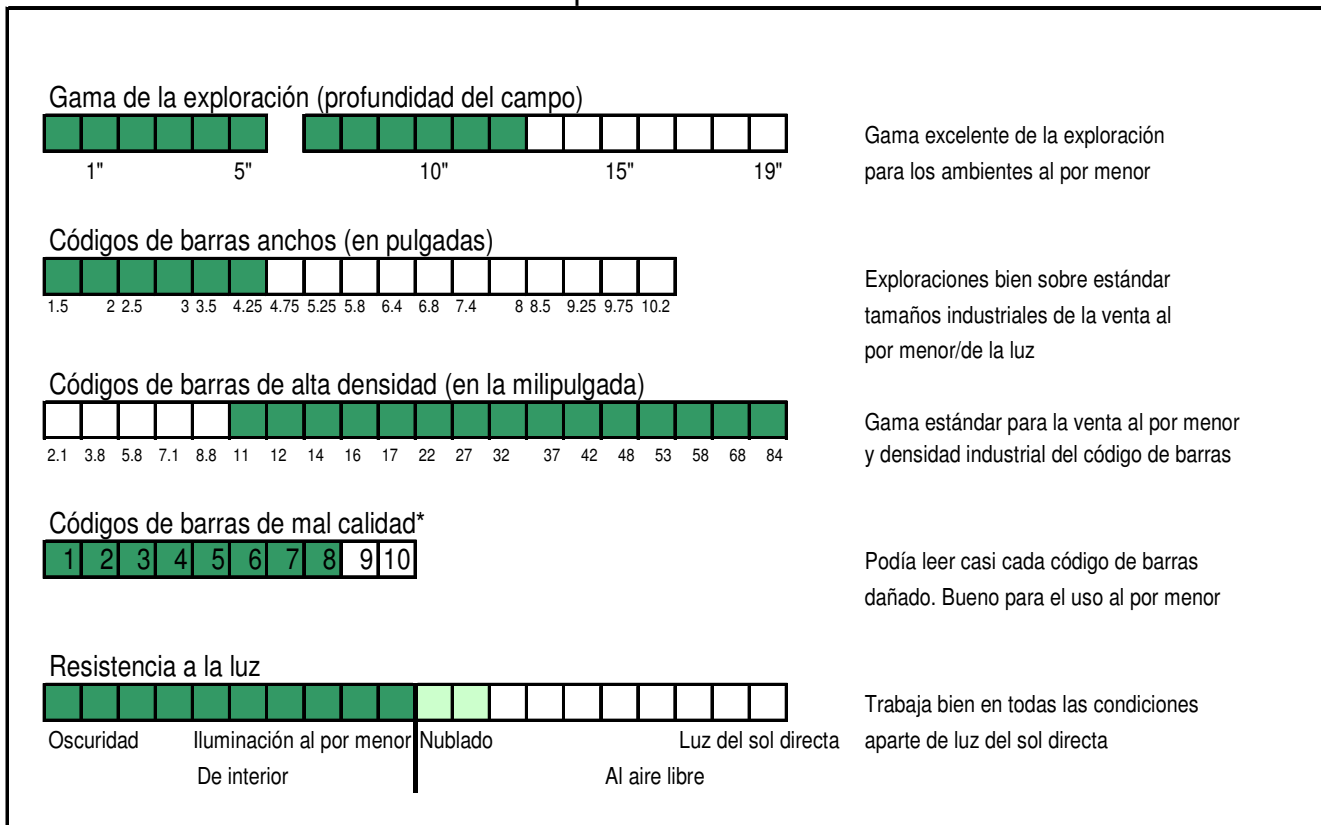

Durante nuestra prueba, notamos que cuando los códigos de barras eran demasiado cercanos juntos, era imposible decir cuál fue explorado sin la mirada de la pantalla de visualización. Para evitar que esto se convierta en un problema, Metrologic tiene un modelo de la puerta del código disponible que tenga un disparador en la cabeza para el uso de una línea.

Una avería de las capacidades del Orbit de Metrologic se enumera en forma de la tabla y del gráfico abajo.

Prueba de Funcionamiento del Explorador