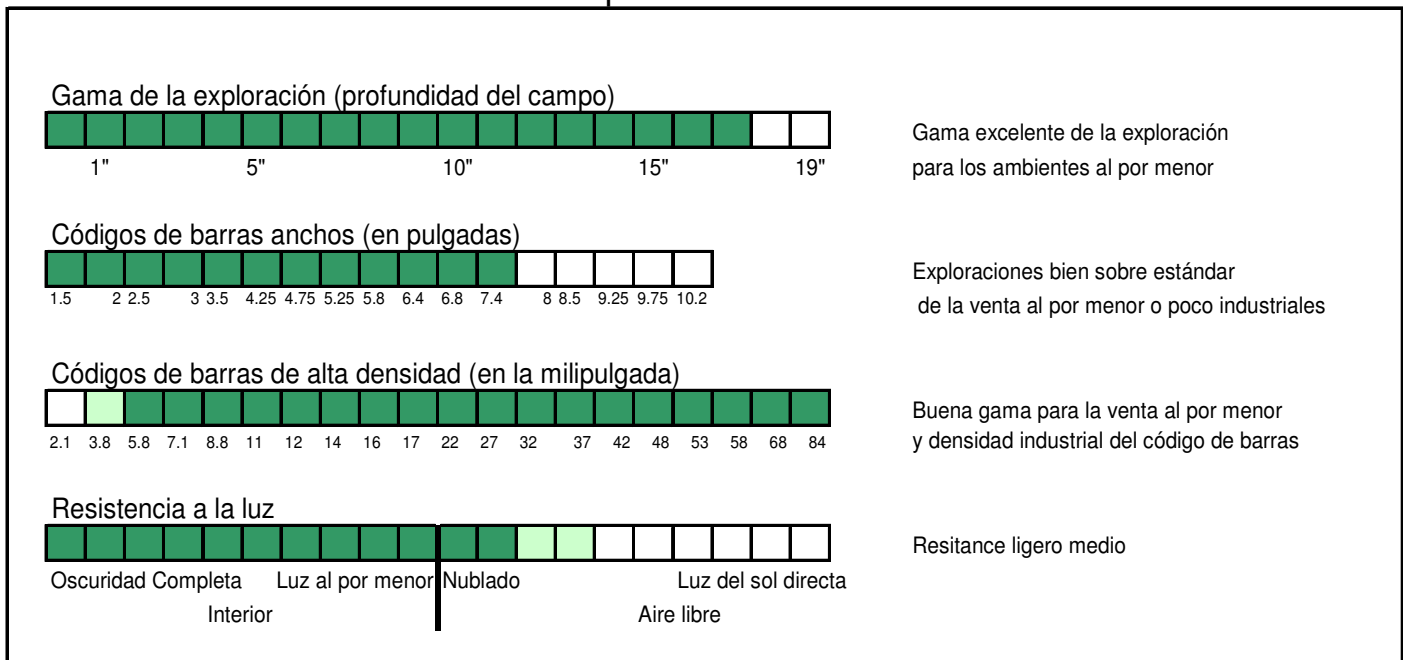

La fuerza más grande del LS2208 se encuentra en el motor de la exploración diseñado por Symbol. En códigos de barras anchos de la prueba, podíamos conseguirla leer los códigos de barras 7" de par en par, con cerca de 50 caracteres codificados. Para la densidad, nuestro LS2208 era capaz de los códigos de barras de la lectura tan pequeños como 4.9 milipulgada, excelente para el uso al por menor. Esta robustez de la exploración significa que el LS2208 explorará fácilmente cualquier código de barras que usted encuentre en uso general, y que tiene la capacidad de explorar códigos de barras lineares complicados según lo necesitado. La resistencia ligera es la pérdida de la existencia de un explorador del código de barras, y el LS2208 no es ninguna excepción. Al explorar de un radio de acción estándar de 4 pulgadas, el explorador no podía leer fácilmente códigos de barras en luz del sol directa o con nuestro proyector 250w dentro de 12". El LS2208 actúa como explorador del contacto, que puede eliminar el problema, pero solamente para los códigos de barras cerca de 1.5" de par en par.

Una avería de las capacidades del símbolo LS2208 se enumera en forma de la tabla y del gráfico abajo.

Prueba de Funcionamiento del Explorador